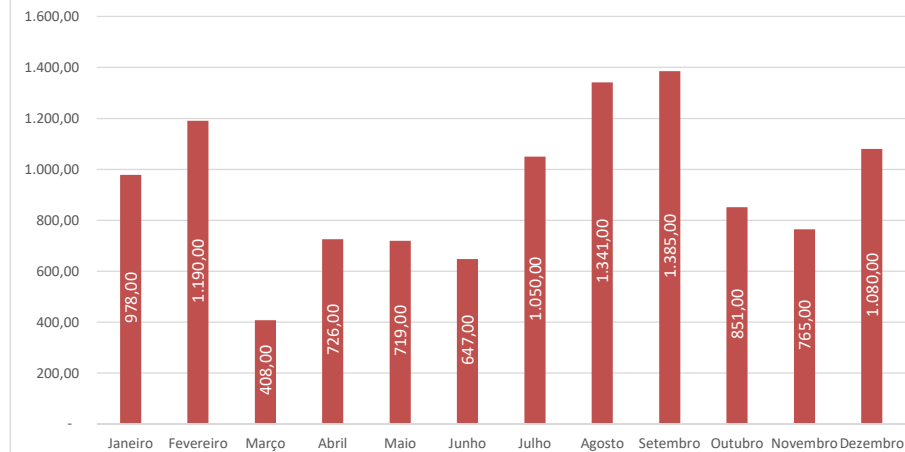

Consumo de Água - 1º GRAU (em M3)

Consumo de Água - 2º GRAU (em M3)

Gastos com Água - 1º GRAU (em R\$)

Gastos com Água - 2º GRAU (em R\$)