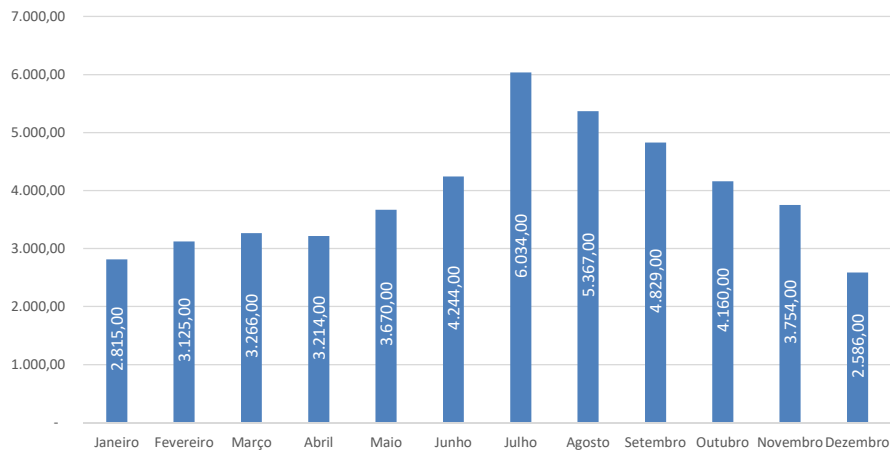

Consumo de Água - 1º GRAU (em M3)

Consumo de Água - 2º GRAU (em M3)

Gastos com Água - 1º GRAU (em R\$)

Gastos com Água - 2º GRAU (em R\$)