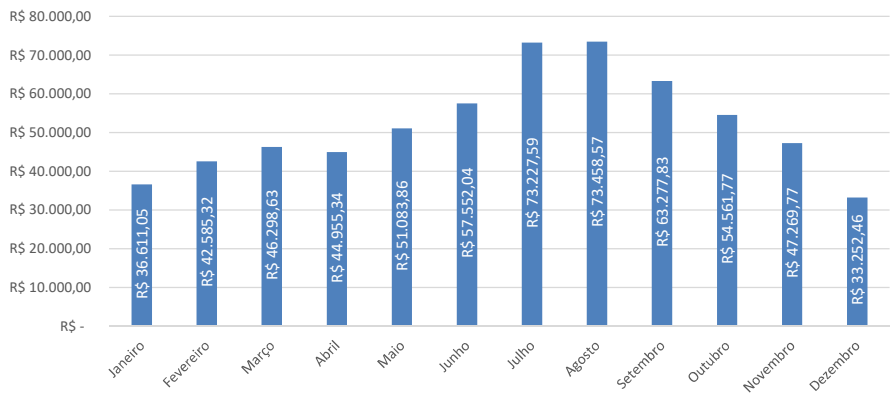

Consumo de Água - 1º GRAU (em M3)

Consumo de Água - 2º GRAU (em M3)

Gastos com Água - 1º GRAU (em R\$)

Gastos com Água - 2º GRAU (em R\$)